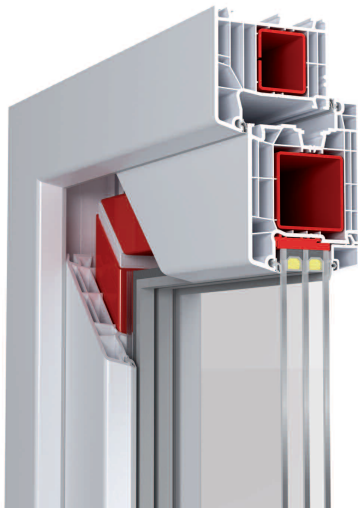

Haustür | 85 mm

Sich Zuhause fühlen...

Haustüren | sicher von innen und außen

Mit dem neuen aluplast Haustür-System ist man auf der sicheren Seite und kombiniert Ästhetik mit Lärm-, Witterungs- und Einbruchschutz...

Haustür | 85 mm

Ihre Vorteile im Überblick

- große Stahlkammer für hohe Stabilität mit Option zum Schäumen (mit der Technologie foam inside)
- Glas- und Füllungsstärke bis 50 mm möglich
- herausragende Wärmedämmung mit einem U_f -Wert von $1,2\text{W/m}^2\text{K}$
- filigrane Profilloptik mit einer Flügel-Ansichtsbreite von gerade einmal 116 mm
- optimiertes Dichtungskonzept durch Verwendung einer neu entwickelten Anschlagdichtung in Rahmen und Pfosten
- innovative Beschlagsnut für 16 mm und 24 mm Flachstulpausführungen
- das Anschlagdichtungssystem ermöglicht einen Einsatz massiver und robuster Schließleisten
- der Einsatz einer Glasleistenvariante in Rahmen und Flügel ist möglich
- Seitenteile der Haustür sind als Festelement ebenfalls einfach zu fertigen